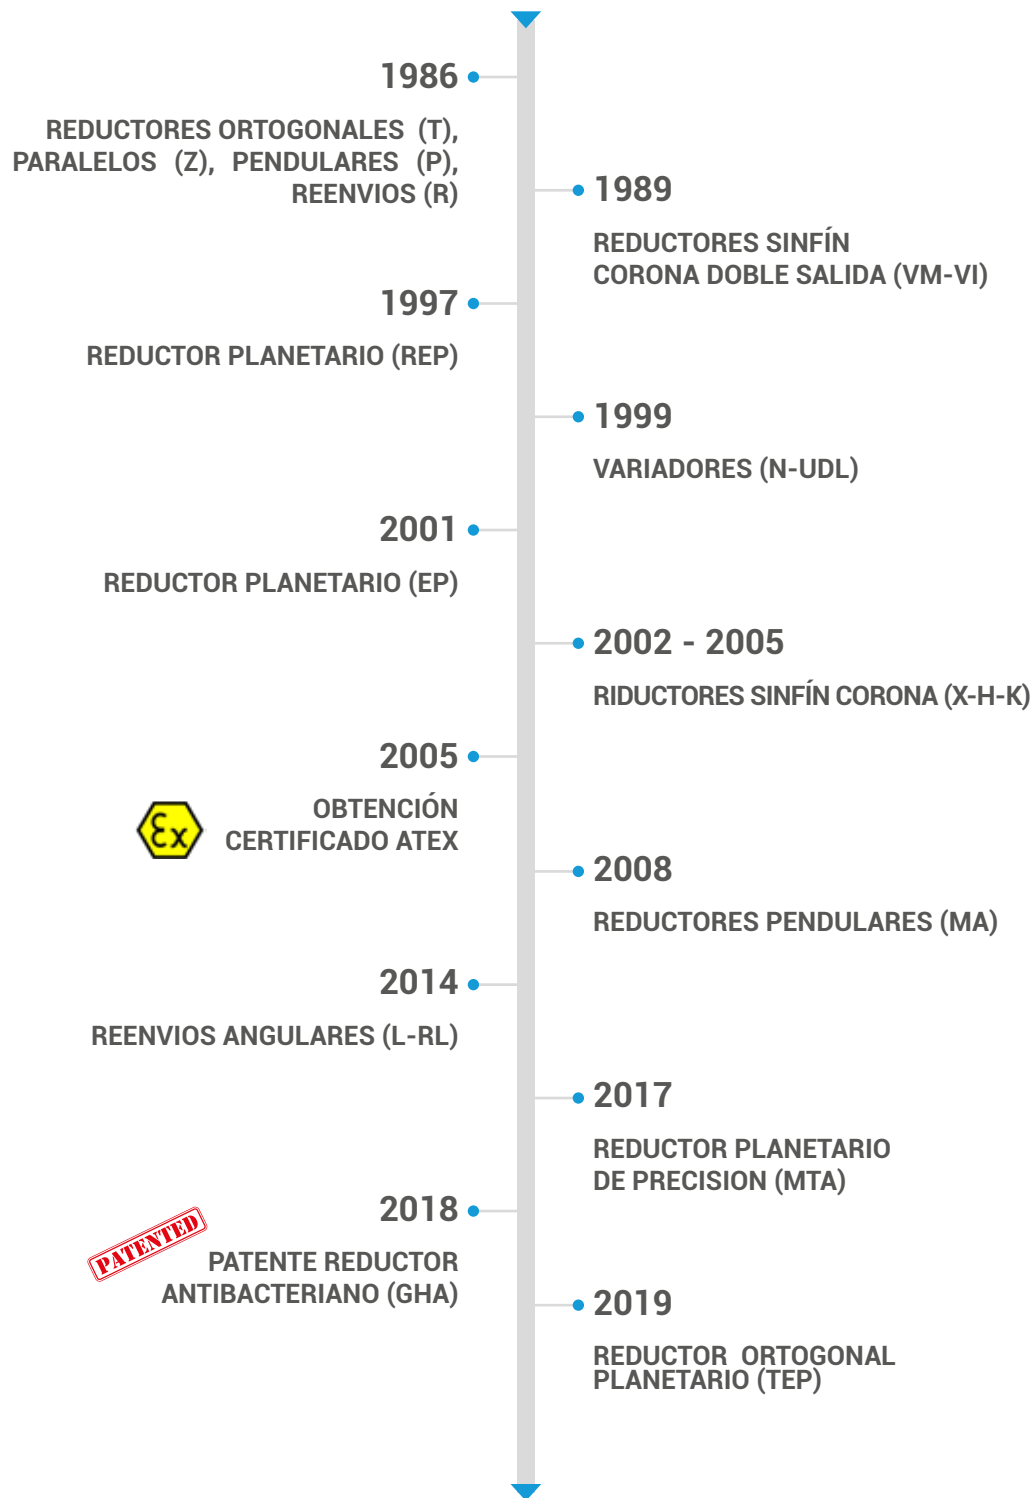

DEPARTAMENTO DE INVESTIGACIÓN Y DESARROLLO

MÁS DE
5.000
HORAS / AÑO

DE INVESTIGACIÓN Y
DESARROLLO DE NUESTROS
INGENIEROS

MÁS
6%
DEL VOLUMEN DE
NEGOCIOS ANUAL

INVERTIDO EN NUEVAS
TECNOLOGÍAS Y MAQUINARIA