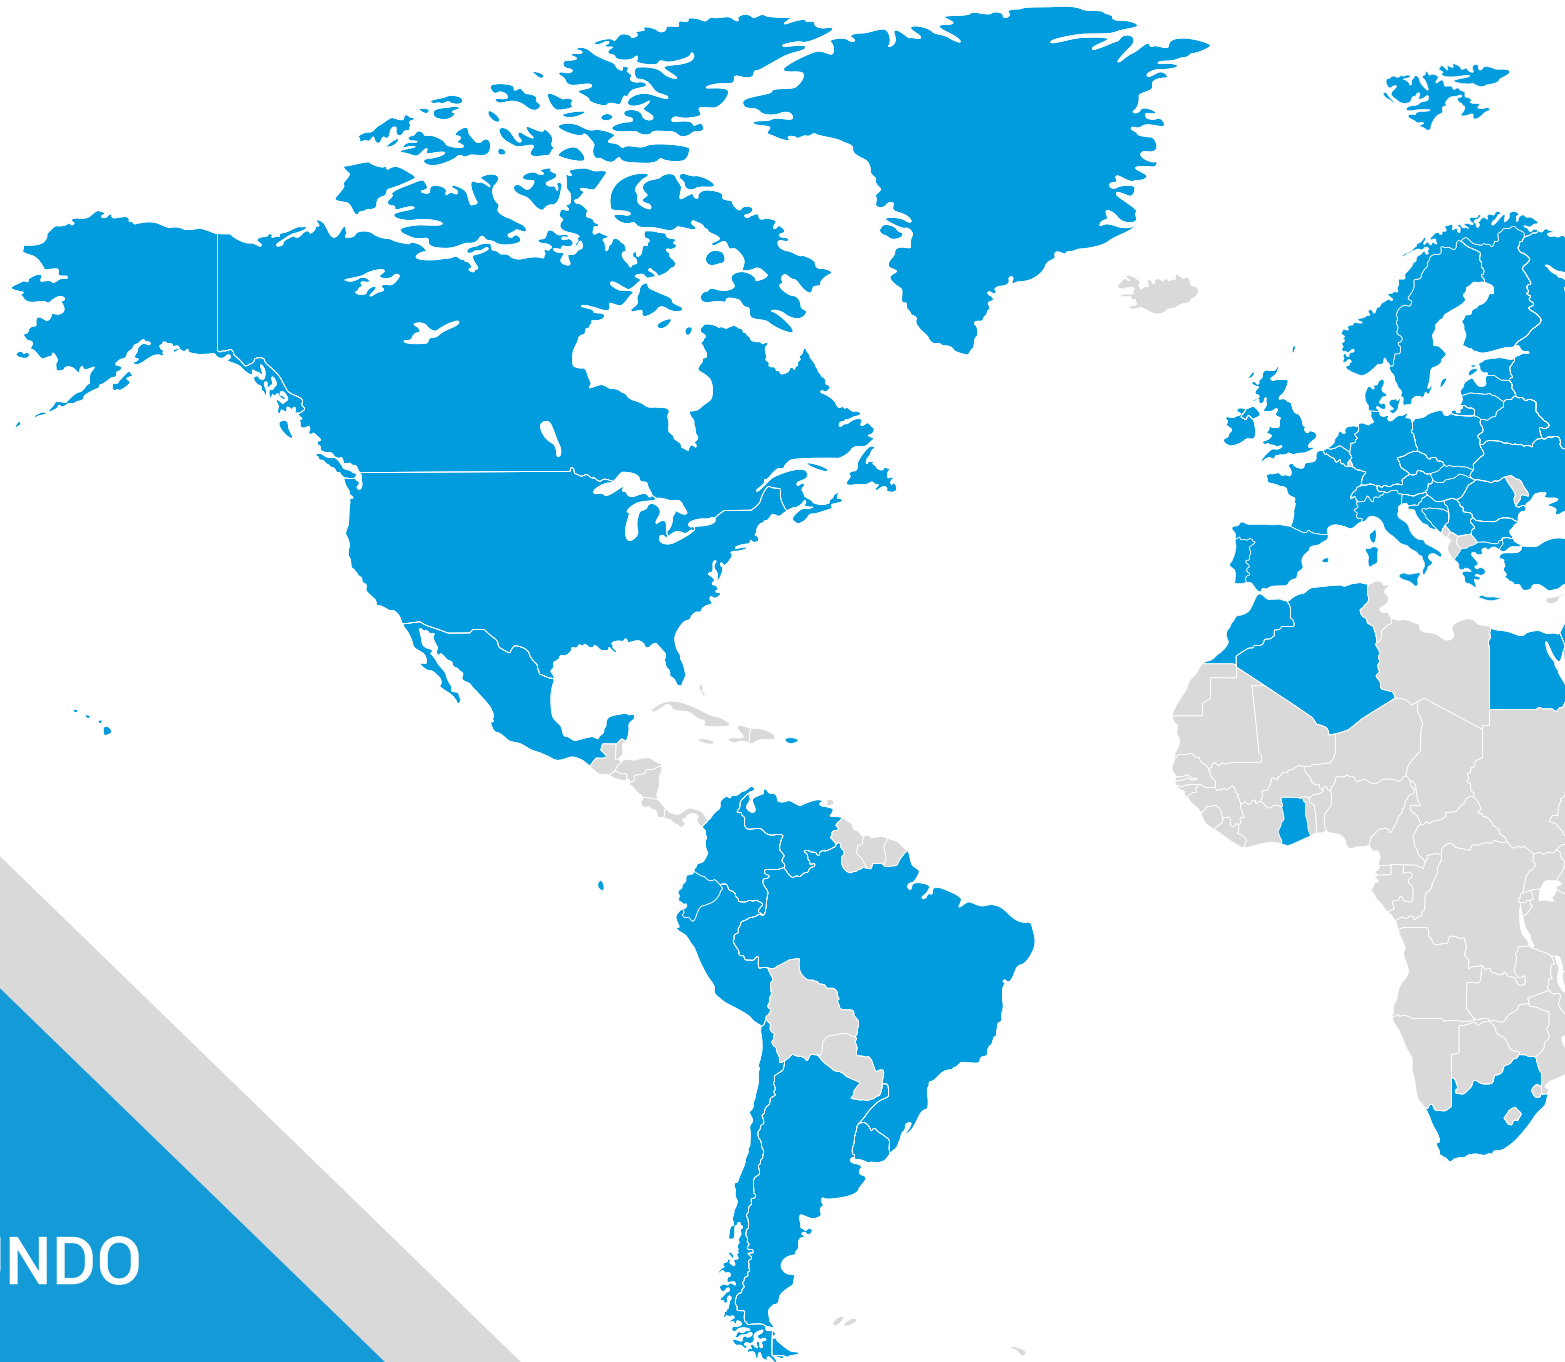

TRAMEC EN EL MUNDO

■ CLIENTES TRAMEC EN EL MUNDO