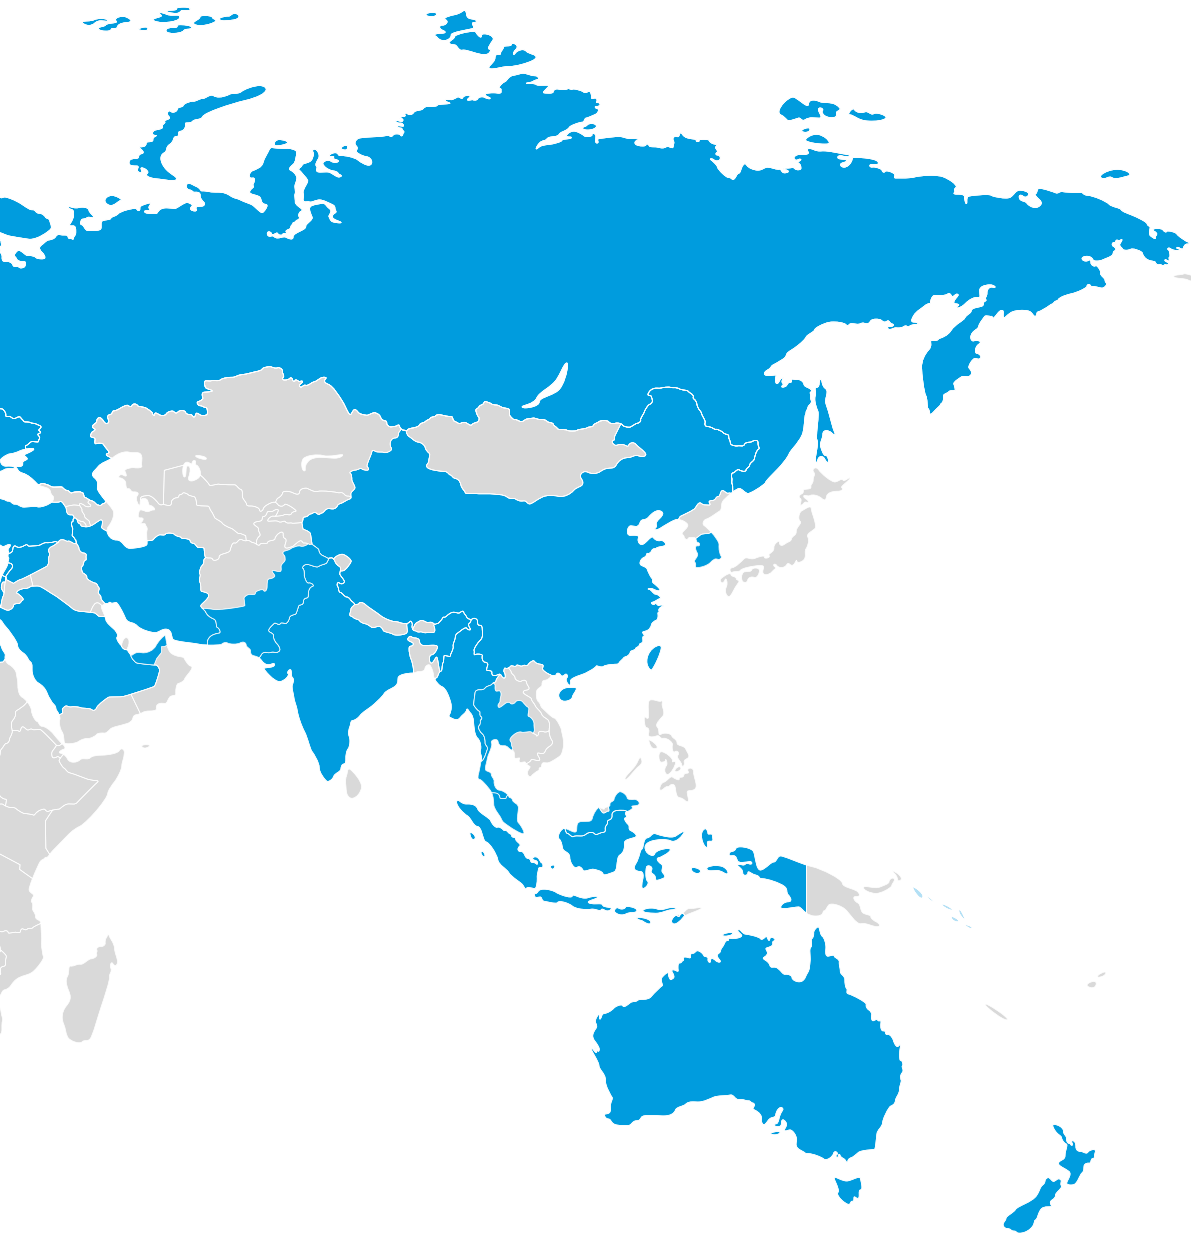

NUESTROS VALORES

100% MADE IN ITALY

CONFIANZA

PUNTUALIDAD Y RAPIDEZ

INNOVACIÓN

APOYO CONSTANTE AL CLIENTE

TRAMEC EN EL MUNDO

■ CLIENTES TRAMEC EN EL MUNDO

- ALEMANIA
- ALGERIA
- ARABIA SAUDÍTA
- ARGENTINA
- AUSTRALIA
- AUSTRIA
- BELGICA
- BIELORRUSIA
- BOLIVIA
- BOSNIA
- BRASIL
- BULGARIA
- CANADÁ
- CHILE
- CHINA
- COLOMBIA
- COREA DEL SUR
- CROACIA
- DINAMARCA
- EGIPTO
- ESTONIA
- FINLANDIA
- FRANCIA
- GHANA
- JORDANIA
- GRAN BRETAÑA
- GRECIA
- HONG KONG
- INDIA
- INDONESIA
- IRLANDA
- ISRAEL
- ITALIA
- LETONIA
- LÍBANO
- LITUANIA
- MACEDONIA
- MALASIA
- MARRUECOS
- MEXICO
- NORUEGA
- NUEVA ZELANDA
- HOLANDA
- PAKISTAN
- PERU
- POLONIA
- PORTUGAL
- REPÚBLICA CHECA
- RUMANIA
- RUSIA
- SERBIA
- SINGAPUR
- ESLOVAQUIA
- ESLOVENIA
- ESPAÑA
- EE. UU.
- SUDÁFRICA
- SUECIA
- SUIZA
- TAILANDIA
- TAIWAN
- TURQUÍA
- UCRANIA
- HUNGRÍA
- URUGUAY
- VENEZUELA
- VIETNAM

EL GRUPO TRAMEC

A stylized map of Europe is shown on the left side of the page, with a vertical line running through it. The map is light gray with white outlines for country borders. The vertical line is also light gray and has eight circular markers, each containing a white number from 1 to 8, corresponding to the eight locations listed on the right.